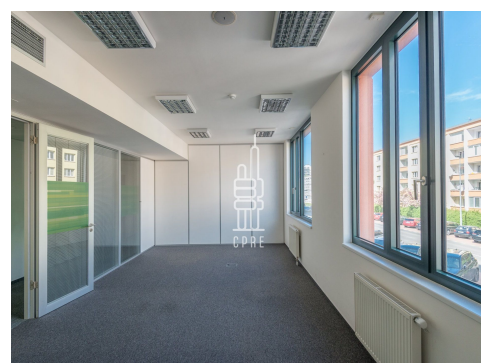

Pronájem kanceláře 617 m²

Lokalita:

Praha 4, Antala Staška 510/38

Číslo nabídky: N3056

Popis:

Neplatíte provizi

Nabízíme k pronájmu prosvětlené kanceláře v moderní administrativní budově, nacházející se v oblíbené lokalitě Praha 4 – Krč.

East Building je díky své poloze nedaleko zastávky metra C Budějovická skvěle dostupná autem i městskou hromadnou dopravou. Během chvíle se lze napojit na jižní spojku i pražskou magistrálu. V docházkové vzdálenosti je veškerá občanská vybavenost včetně supermarketu, mnoha restaurací, kaváren a obchodního centra DBK.

Kancelářské prostory se nacházejí v 1. patře hned nad hlavní recepcí s možností užívání bez zásadních úprav. K prostorám náleží soukromá terasa. Součástí prostor jsou samostatné kanceláře i open space. Kanceláře jsou oddělené většinou mobilními příčkami se skly. Sociální prostory jsou součástí prostor, stejně tak kuchyňka, sklad a serverovna. Přístup přes obě recepce s výtahy i do garáží.

Objekt splňuje nejvyšší mezinárodní standardy jak po designové, tak po technické stránce. V budově jsou 2 centrální recepce s ostrahou 24/7.

Podzemní podlaží nabízí dostatečný počet parkovacích stání. Parkování je možné i na přilehlých pozemcích objektu, příjezd přes závoru s elektronickou kontrolou.

Parking 3000 CZK/místo/měsíc.

Objekt nabízí i další jednotky. V této lokalitě Vám můžeme nabídnout i další komerční prostory - nechte si bezplatně zpracovat nabídku aktuálně dostupných prostor dle Vašeho zadání nebo navštivte naše webové stránky.

Cena:

350 Kč za m²/měsíc

Servisní poplatky 175 Kč/m²/měsíc
+ DPH

Druh prostor

Kancelář

Cena

350,00 Kč za m²/měsíc