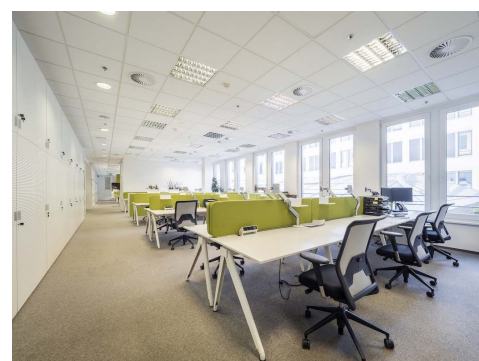

Pronájem kanceláře 1 722 m²

Lokalita:

Praha 1, náměstí Republiky 1078/1

Číslo nabídky: N3673

Popis:

Neplatíte provizi

Dovolujeme si vám nabídnout kancelářské prostory o velikosti 1 722 m² se soukromými terasami, které jsou umístěny ve 4.NP moderního administrativního objektu na Náměstí Republiky.

Prostory jsou rozděleny na větší a menší samostatné kanceláře, několik jednacích místností, open space, prostornou kuchyňku a dvěma soukromými terasami s výhledem na Letenské sady. Jednotka má vlastní sociální zázemí. Dispozici lze upravit dle potřeb nových nájemců.

Palladium je moderní kancelářská budova s prosklenou fasádou, dostatkem denního světla a výhledy na Staré Město a Letenský park. V kancelářích jsou umístěny detektory kouře a sprinklery, zdvojené podlahy a čtyřtrubkový systém klimatizace s individuálně nastavitelnou teplotou. Kanceláře mají otevíratelná okna, na kterých jsou instalovány automatické venkovní rolety.

Díky přímému vstupu do nákupního centra PALLADIUM mají nájemci k dispozici řadu restaurací, obchodů a služeb jako banky, kadeřnictví, čistírnu oděvů či fitness. Parking je možný v podzemních garážích s 900 místy a přístupem 24/7.

Objekt nabízí i další jednotky. V této lokalitě Vám můžeme nabídnout i další komerční prostory - nechte si bezplatně zpracovat nabídku aktuálně dostupných prostor dle Vašeho zadání nebo navštivte naše webové stránky.

Cena:

23 EUR za m²/měsíc

Servisní poplatky 148 Kč/m²/měsíc
+ DPH

Druh prostor

Kancelář

Cena

23,00 EUR za m²/měsíc