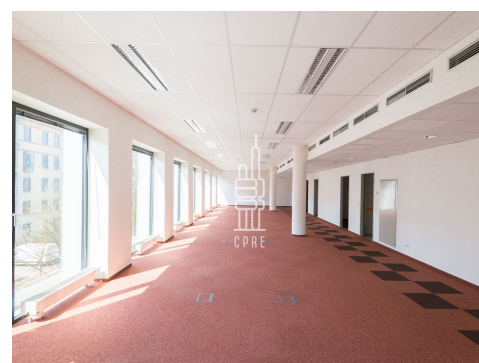

Pronájem kanceláře 390 m²

Lokalita:

Praha 7, Jankovcova 1596/14b

Číslo nabídky: N4401

Popis:

Neplatíte provizi

Dovolujeme si vám nabídnout moderní kancelářské prostory v budově Prague Marina v Holešovicích.

Prague Marina Office Center je komplex moderních administrativních budov, který je velmi dobře dostupný autem i MHD ve směru do nedalekého centra města i ve směru ven z města. Projekt nabízí celkem téměř 13 600 m² kancelářských prostor ve dvou propojených budovách.

Celý projekt Prague Marina je situován v jedinečném místě na levém břehu řeky Vltavy v Praze 7 - Holešovicích do dynamicky se rozvíjejícího sousedství smíšené administrativní a rezidenční zástavby.

V bezprostřední blízkosti se nachází supermarket, mnoho restaurací a kaváren. Parking pro hosty je možný v ulici Jankovcova s rozsáhlou parkovací zónou.

Parking 130 EUR/místo/měsíc + DPH

K dispozici od 1.4.2026.

Objekt nabízí i další jednotky. V této lokalitě Vám můžeme nabídnout i další komerční prostory - nechte si bezplatně zpracovat nabídku aktuálně dostupných prostor dle Vašeho zadání nebo navštivte naše webové stránky.

Cena:

15 EUR za m²/měsíc

Servisní poplatky 140 CZK/m²/měs.
+ DPH

Druh prostor

Kancelář

Cena

15,00 EUR za m²/měsíc