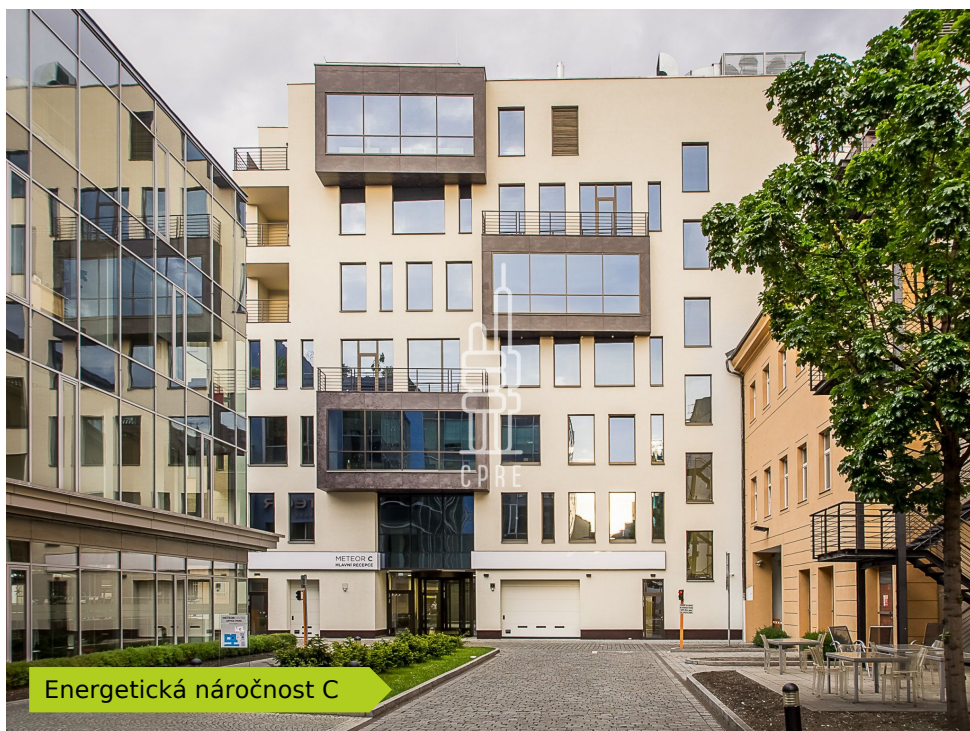

### Lokalita:

Praha 8, Sokolovská 100/94

### Popis:

\*Neplatíte provizi\*

Dovolujeme si vám nabídnout moderní kancelářské prostory o velikosti 194 m<sup>2</sup> v 1.NP budovy Meteor Office Park.

Jednotka je dispozičně rozdělena na vstupní recepci, kuchyňku a samostatné kanceláře. Fotografie jsou ilustrativní.

Po domluvě k dispozici od 1.9.2026.

Meteor Office Park se nachází v jedné z nejvíce se rozvíjejících částí Prahy, v Praze 8 – Karlíně, který je prestižní kancelářskou lokalitou v blízkosti centra města. Komplex budov leží v ulici Sokolovská, která zajišťuje snadnou dostupnost komplexu. Centrum města je vzdáleno 5 minut jízdy MHD. Velkou výhodou komplexu je jeho poloha přímo na metru B Křižíkova, a také na tramvajové zastávce (linky 3 a 8).