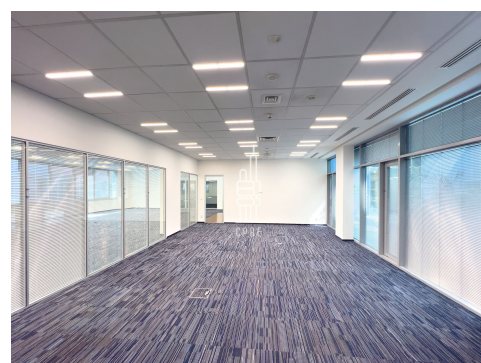

Pronájem kanceláře 194 m²

Lokalita:

Praha 8, Sokolovská 100/94

Číslo nabídky: N4420

Popis:

Neplatíte provizi

Dovolujeme si vám nabídnout moderní kancelářské prostory o velikosti 194 m² v 1.NP budovy Meteor Office Park.

Jednotka je dispozičně rozdělena na vstupní recepci, kuchyňku a samostatné kanceláře. Fotografie jsou ilustrativní.

Po domluvě k dispozici od 1.9.2026.

Meteor Office Park se nachází v jedné z nejvíce se rozvíjejících částí Prahy, v Praze 8 – Karlíně, který je prestižní kancelářskou lokalitou v blízkosti centra města. Komplex budov leží v ulici Sokolovská, která zajišťuje snadnou dostupnost komplexu. Centrum města je vzdáleno 5 minut jízdy MHD. Velkou výhodou komplexu je jeho poloha přímo na metru B Křižíkova, a také na tramvajové zastávce (linky 3 a 8).

Specifikace:

Flexibilní prostory

Otevíratelná okna

Klimatizace s možností individuální regulace

Kamerový zabezpečovací systém ve společných prostorách

Nepřetržitá ostraha objektu

24/7 přístup na magnetické karty

Bezbariérový přístup

Cena:

17,50 EUR za m²/měsíc

Servisní poplatky 155 Kč/m²/měsíc
+ DPH