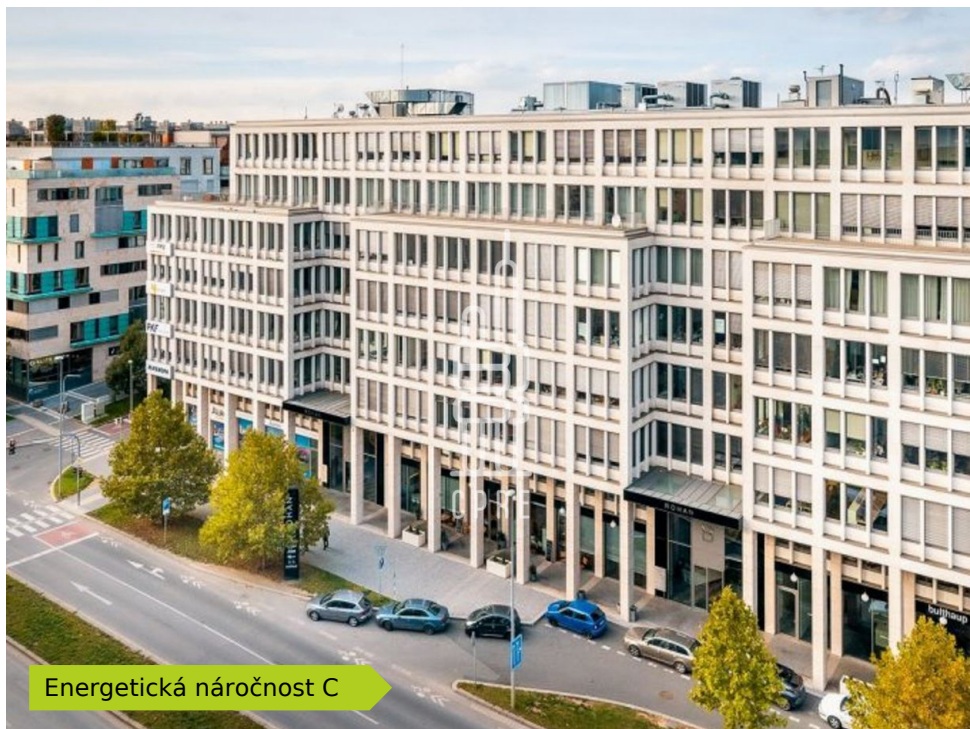

Pronájem kanceláře 430 m²

Lokalita:

Praha 8, Rohanské nábřeží 671/15

Číslo nabídky: N4455

Popis:

Neplatíte provizi

Dovolujeme si vám nabídnout moderní kancelářské prostory s hotovým fit-outem, které se nacházejí na Rohanském nábřeží v Karlíně.

Budova Rohan Business Center je 8 patrová administrativní budova s celkovou pronajímatelnou plochou 9700 m². Budova má vynikající dopravní dostupnost MHD i automobilem. V blízkosti se nachází zastávka metra B Křižíkova, B a C Florenc a mnoho tramvajových spojů. Lokalita umožňuje snadnou dostupnost do centra metropole, napojení na Magistrálu nebo Městský okruh.

Budova má otevíratelná okna s vnějšími roletami. Pro nájemce je k dispozici až 100 parkovacích míst v podzemních garážích, kolárna a zahrada do s grilem a posezením.

Parking: 150 EUR/m²/měs. + DPH.

Objekt nabízí i další jednotky. V této lokalitě Vám můžeme nabídnout i další komerční prostory - nechte si bezplatně zpracovat nabídku aktuálně dostupných prostor dle Vašeho zadání nebo navštivte naše webové stránky.