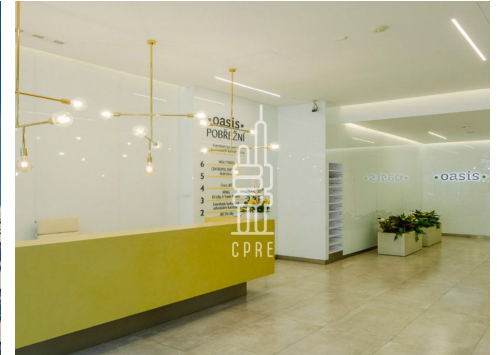

Pronájem kanceláře 233 m²

Lokalita:

Praha 8, Sokolovská 394/17

Číslo nabídky: N4458

Popis:

Neplatíte provizi

Dovolujeme si vám nabídnout kancelářské prostory o velikosti 233 m², které se nacházejí ve 4.NP budovy Oasis na pražském Florenci. Jedná se o moderní kancelářskou budovu, která v sobě snoubí design, funkčnost a atraktivní umístění v samém srdci města.

Prostory mají hotový fit-out a jsou ihned k dispozici.

Budova Oasis Florenc byla navržena tak, aby splňovala požadavky zaměstnanců na moderní kancelářské prostory. Velká pozornost byla věnována efektivnosti prostor a vytvoření příjemného pracovního prostředí, k čemuž přispívá i sdílená terasa pro nájemce plná zeleně a s krásným výhledem na Vítkov. Obchodní pasáž nabízí širokou nabídku obchodů a služeb v příjemném komorním prostředí. Oasis Florenc těží ze všech předností lokality v centru města.

Budova stojí na rozhraní Prahy 1 a Prahy 8 přímo u stanice metra Florenc, linek B a C. Přímo před budovou je také zastávka tramvajových linek směr Náměstí republiky a Karlín. Doslova pár kroků od budovy se nachází autobusové nádraží Praha - Florenc. V docházkové vzdálenosti také leží Masarykovo nádraží a jen o něco dále leží Hlavní nádraží. Budova je umístěna blízko magistrály, a je tedy skvěle dostupná pro Pražany i pro návštěvníky přijíždějící z jiných koutů České republiky.

V lokalitě se nachází množství restaurací a kaváren, přičemž náměstí Republiky, Václavské náměstí či Staré Město jsou vzdálené necelých 10 minut chůze. V podzemí je parking s 141 parkovacími stáními.

Parking 150 EUR/místo/měsíc + DPH

Objekt nabízí i další jednotky. V této lokalitě Vám můžeme nabídnout i další komerční prostory - nechte si bezplatně zpracovat nabídku aktuálně dostupných prostor dle Vašeho zadání nebo navštivte naše webové stránky.

Cena:

18,95 EUR za m²/měsíc

Servisní poplatky 120 Kč/m²/měs. + DPH